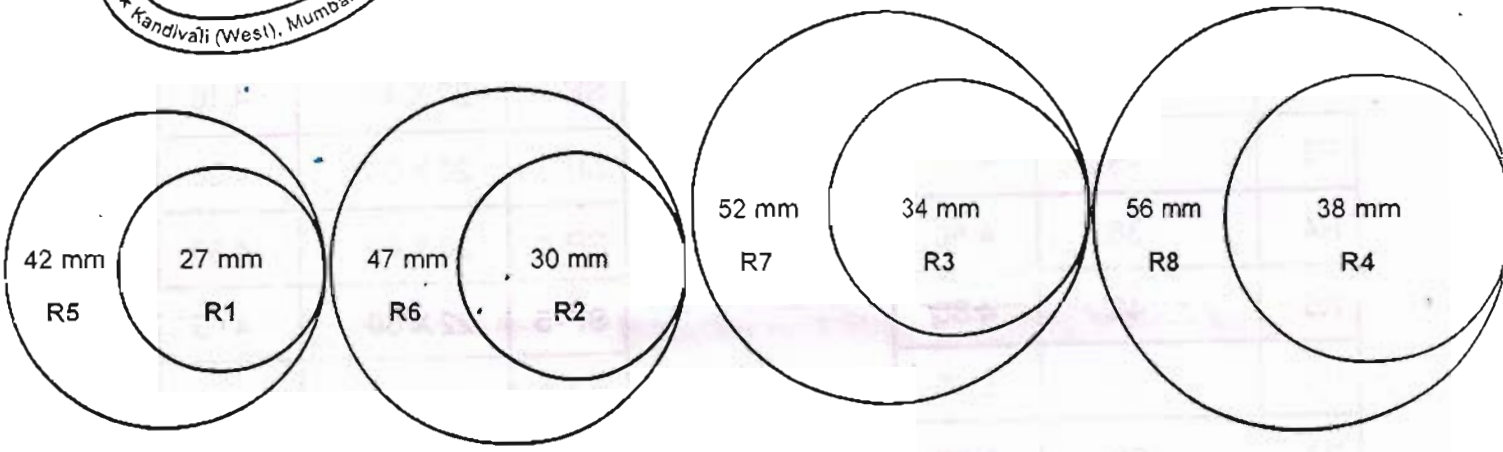

E-mail : info@mascotruberstamps.com/jd\_jogi@yahoo.com

www.mascotruberstamps.com

Tel.: 9699309080 • Mob.: 9820124009

**BOX TYPE  
MODEL  
3 TO 18**

WEF : 1/04/2014

No.	Size	Rate ₹
1	11 X 22	2.80
2	15 X 22	2.80
3	14 X 30	3.90
4	14 X 40	4.20
5	14 X 50	4.60
6	14 X 60	4.70
7	16 X 60	4.90
8	18 X 35	4.10
9	18 X 45	4.50
10	18 X 65	5.10
11	22 X 50	5.10
12	25 X 55	5.40
13	27 X 60	5.80
14	29 X 65	6.00
15	20 X 75	5.20
16	22 X 70	5.20
17	25 X 80	5.60
18	35 X 55	5.20

WEF : 1/04/2014

No.	Size	Rate ₹
SL1	10 X 30	3.10
SL2	10 X 36	3.20
SL3	10 X 42	3.30
SL4	10 X 48	3.40
SL5	10 X 54	3.60
SL6	10 X 60	3.70
SL7	10 X 64	3.70
SL8	10 X 72	4.20
SL9	10 X 78	4.30
SL10	10 X 84	4.40
SL11	10 X 90	4.50
SL12	10 X 96	4.60

## BOX TYPE MODEL

WEF : 1/04/2014  
ROUND SERIES

No.	Size	Rate ₹
R1	27	3.80
R2	30	4.00
R3	34	4.30
R4	38	4.50
R5	42	4.80
R6	47	5.10
R7	52	5.60
R8	56	6.00

WEF : 1/04/2014

No.	Size	Rate ₹
SP-1	20 X 30	4.00
SP-2	20 X 40	4.10
SP-3	20 X 50	4.50
SP-4	20 X 60	4.80
SP-5	22 X 60	4.90
SP-6	23 X 65	5.00
SP-7	22 X 50	4.60
SP-8	22 X 55	4.80
SP-9	24 X 45	4.50
SP-10	20 X 71	5.00
SP-11	25 X 70	5.40

No.	Size	Rate ₹
Classic 1	16 x 55	4.50
Classic 2	16 x 65	5.00
Classic 3	20 x 55	4.70
Classic 4	20 x 65	5.00
Classic 5	21 x 60	5.00
Classic 6	21 x 70	5.30
Classic 7	25 x 55	4.80
Classic 8	25 x 60	5.00
Classic 9	25 x 65	5.30
Classic 10	25 x 70	5.50
Classic 11	30 x 60	5.30
Classic 12	30 x 70	5.70
Classic 13	16 x 35	3.80
Classic 14	16 x 45	4.00
Classic 15	16 x 50	4.20
Classic 16	16 x 60	4.60
Classic 17	16 x 75	5.00
Classic 18	16 x 80	5.30
Classic 19	21 x 35	4.20
Classic 20	21 x 40	4.40
Classic 21	21 x 45	4.70
Classic 22	21 x 50	4.80
Classic 23	21 x 75	5.60
Classic 24	21 x 80	5.80