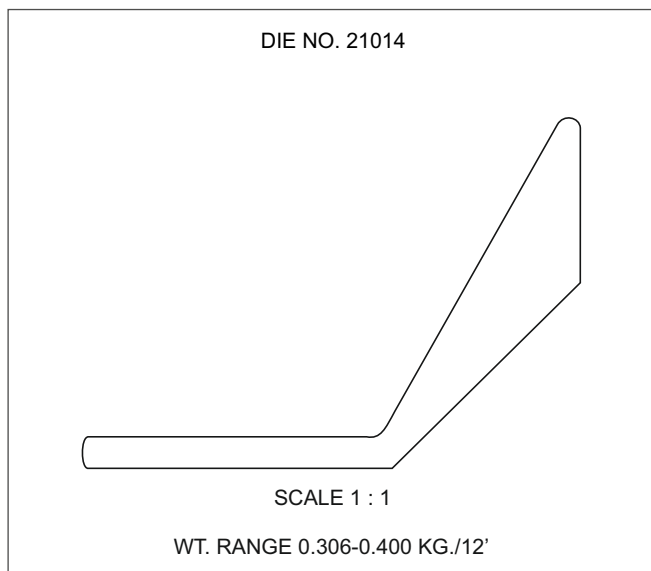

ARCHITECTURAL