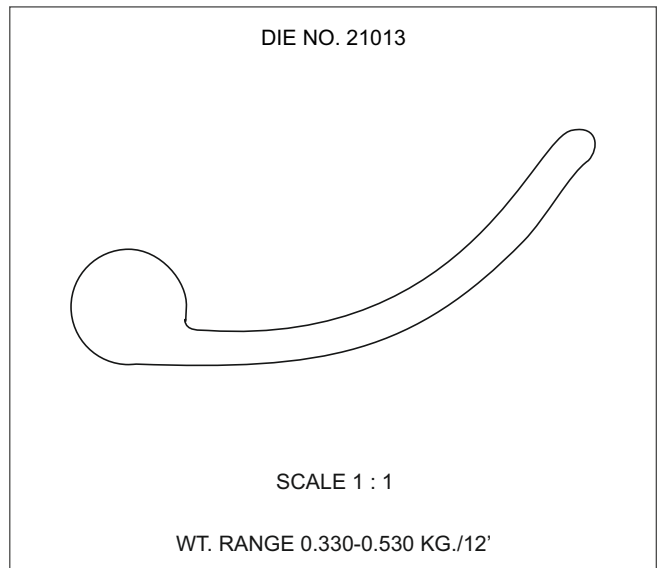

ARCHITECTURAL

DIE NO. 6001R

SCALE 1 : 1

WT. RANGE 0.470-0.570 KG./12'

DIE NO. 6003

SCALE 1 : 1

WT. RANGE 0.500-0.650 KG./12'

DIE NO. 6005

DIE NO. 21004

SCALE 1 : 1

WT. RANGE 1.640-1.740 KG./12'

DIE NO. 21005

SCALE 1 : 1

WT. 0.590 KG./12'

DIE NO. 21006

SCALE 1 : 1

WT. RANGE 1.420-1.520 KG./12'

DIE NO. 21007

SCALE 1 : 1

WT. RANGE 1.430-1.530 KG./12'

DIE NO. 21008

SCALE 1 : 1

WT. RANGE 0.580-0.630 KG./12'

DIE NO. 21009

SCALE 1 : 1

WT. RANGE 1.480-1.680 KG./12'

SELECTIONS NOT TO BE SCALED

ALL DIMENSIONS ARE IN MM

ARCHITECTURAL

AC GRILL

SELECTIONS NOT TO BE SCALED

ALL DIMENSIONS ARE IN MM