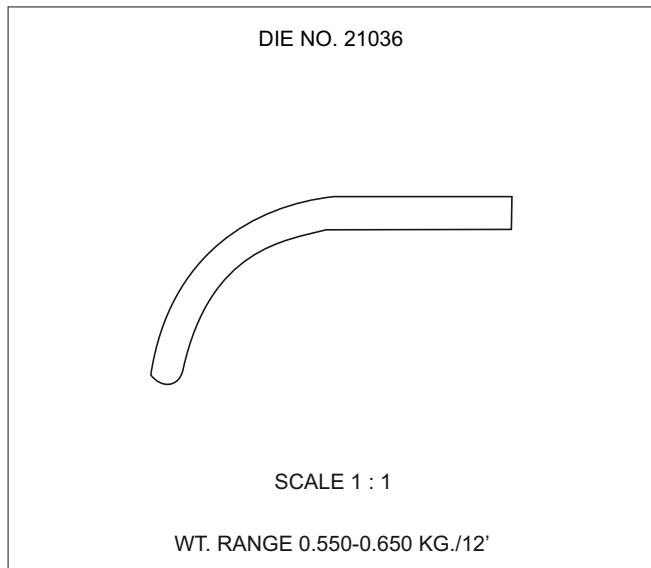

ARCHITECTURAL

DIE NO. 6001R

SCALE 1 : 1

WT. RANGE 0.470-0.570 KG./12'

DIE NO. 6003

SCALE 1 : 1

WT. RANGE 0.500-0.650 KG./12'

DIE NO. 6005

DIE NO. 21030

SCALE 1 : 1

WT. RANGE 1.050-1.300 KG./12'

DIE NO. 21031

SCALE 1 : 1

WT. RANGE 0.300-0.350 KG./12'

DIE NO. 21032

SCALE 1 : 1

WT. RANGE 0.390-0.910 KG./12'

DIE NO. 21033

SCALE 1 : 1

WT. RANGE 1.300-1.700 KG./12'

SELECTIONS NOT TO BE SCALED

ALL DIMENSIONS ARE IN MM

ARCHITECTURAL

AC GRILL