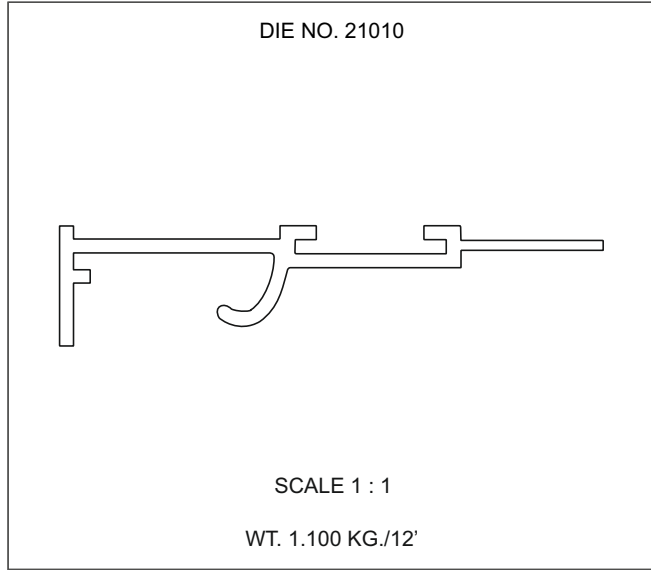

ARCHITECTURAL