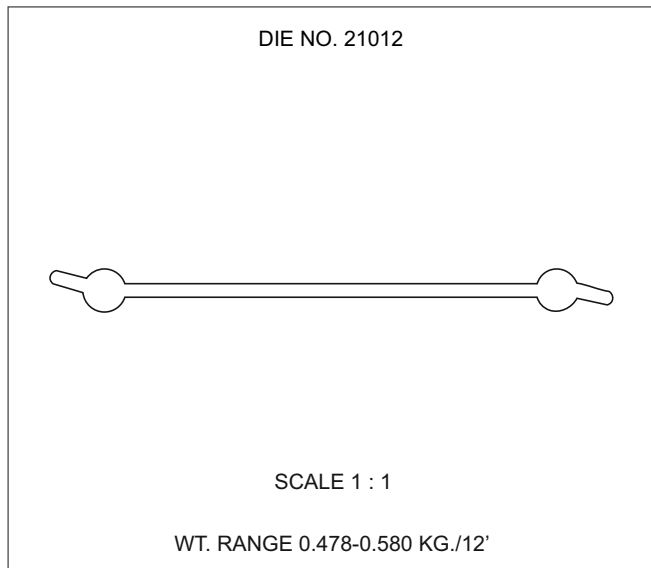

ARCHITECTURAL