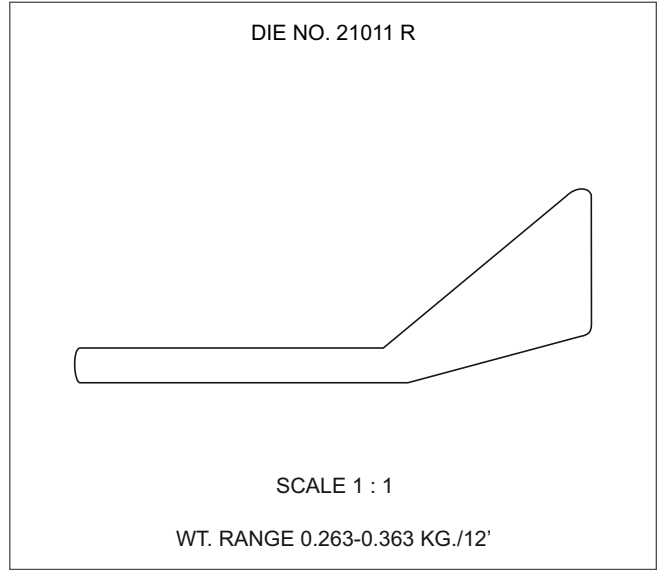

ARCHITECTURAL

DIE NO. 6001R

SCALE 1 : 1

WT. RANGE 0.470-0.570 KG./12'

DIE NO. 6003

SCALE 1 : 1

WT. RANGE 0.500-0.650 KG./12'

DIE NO. 6005

DIE NO. 21004

SCALE 1 : 1

WT. RANGE 1.640-1.740 KG./12'

DIE NO. 21005

SCALE 1 : 1

WT. 0.590 KG./12'

DIE NO. 21006

SCALE 1 : 1

WT. RANGE 1.420-1.520 KG./12'

DIE NO. 21007

SCALE 1 : 1

WT. RANGE 1.430-1.530 KG./12'

DIE NO. 21008

SCALE 1 : 1

WT. RANGE 0.580-0.630 KG./12'

DIE NO. 21009

SCALE 1 : 1

WT. RANGE 1.480-1.680 KG./12'

SELECTIONS NOT TO BE SCALED

ALL DIMENSIONS ARE IN MM

ARCHITECTURAL

AC GRILL

SELECTIONS NOT TO BE SCALED

ALL DIMENSIONS ARE IN MM