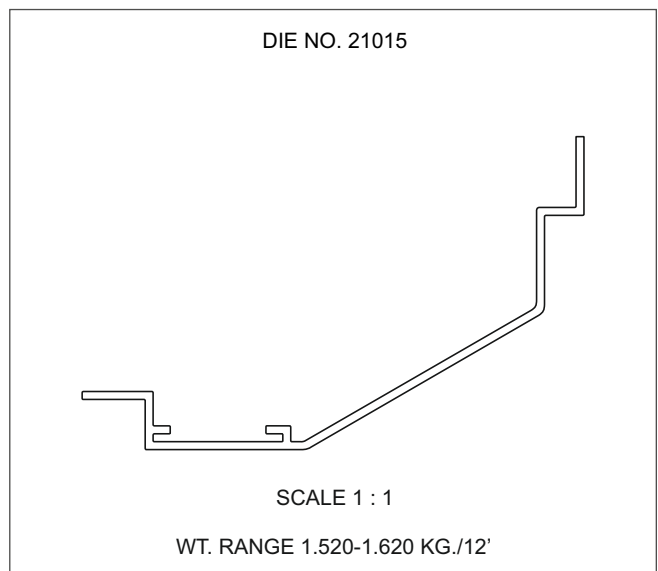

ARCHITECTURAL

DIE NO. 6001R

SCALE 1 : 1

WT. RANGE 0.470-0.570 KG./12'

DIE NO. 6003

SCALE 1 : 1

WT. RANGE 0.500-0.650 KG./12'

DIE NO. 6005

DIE NO. 21004

SCALE 1 : 1

WT. RANGE 1.640-1.740 KG./12'

DIE NO. 21005

SCALE 1 : 1

WT. 0.590 KG./12'

DIE NO. 21006

SCALE 1 : 1

WT. RANGE 1.420-1.520 KG./12'

DIE NO. 21007

SCALE 1 : 1

WT. RANGE 1.430-1.530 KG./12'

DIE NO. 21008

SCALE 1 : 1

WT. RANGE 0.580-0.630 KG./12'

DIE NO. 21009

SCALE 1 : 1

WT. RANGE 1.480-1.680 KG./12'

SELECTIONS NOT TO BE SCALED

ALL DIMENSIONS ARE IN MM

ARCHITECTURAL

AC GRILL

SELECTIONS NOT TO BE SCALED

ALL DIMENSIONS ARE IN MM