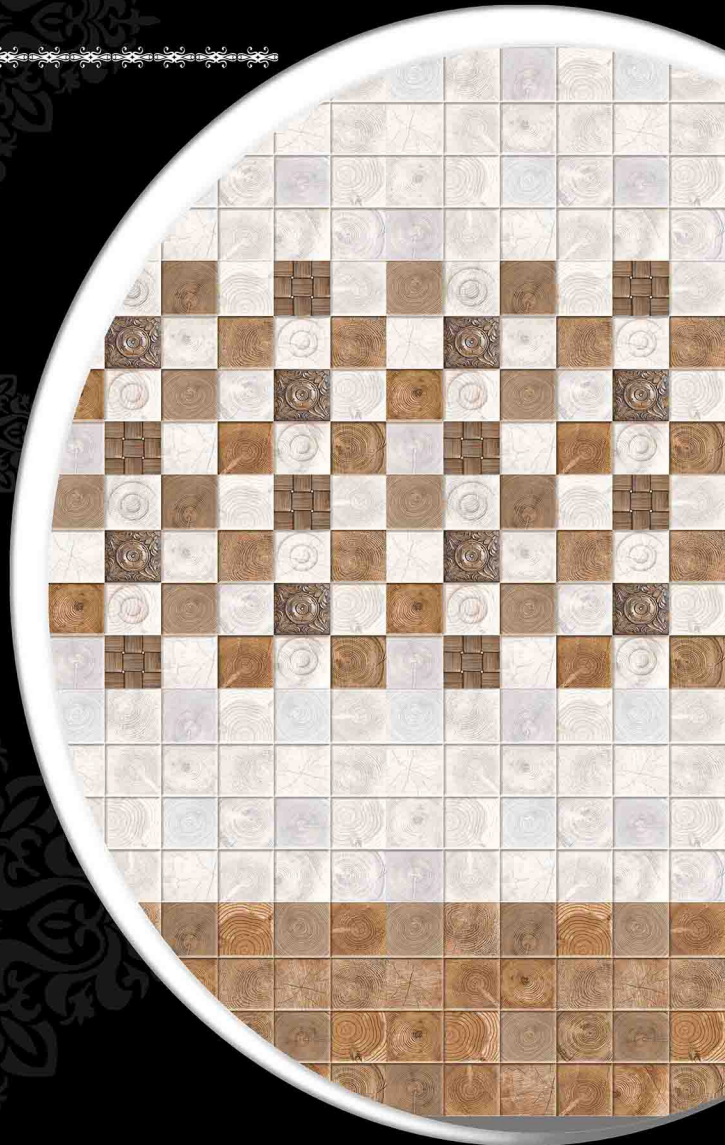

Beauty forever.....

Matt series
10" x 15"

215-D1

215-HL-1

215-L1

215-F (Antistid Sartin Matt
10"x15" Floor)

216-HL-0A

216-HL-0B