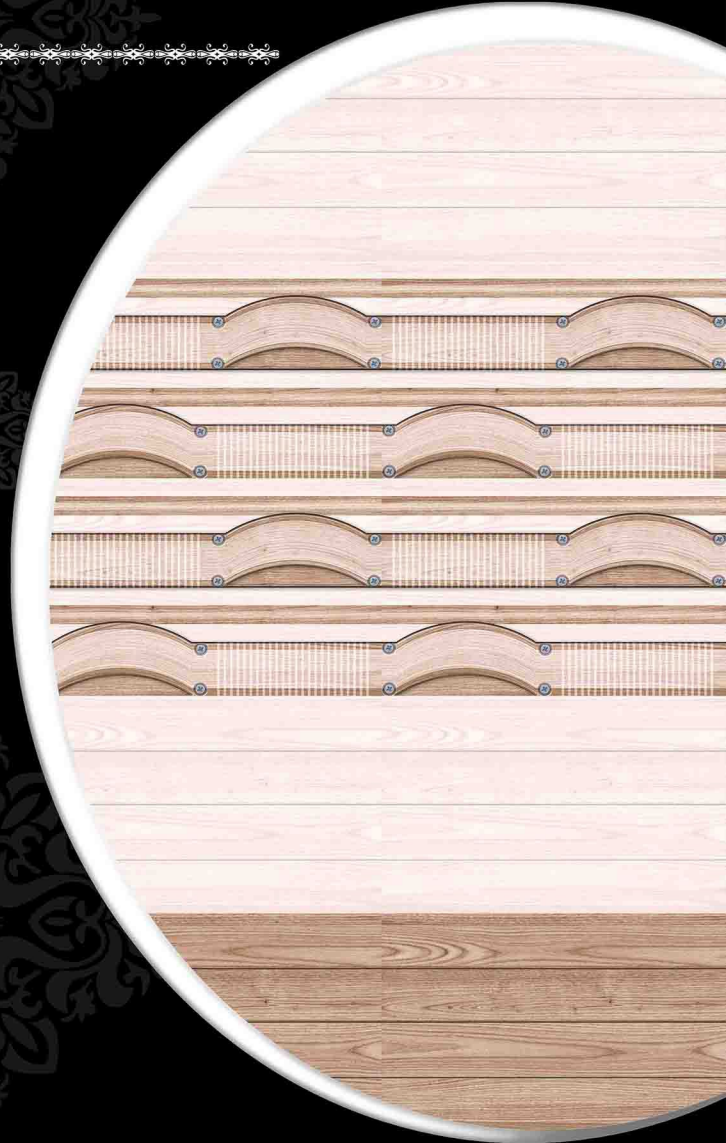

209-F
(Antistid Sartin Matt
10"x15" Floor)

Beauty forever.....

Matt series
10" x 15"

210-D7

210-HL7

210-L7

210-F
(Antistid Sartin Matt
10"x15" Floor)

Beauty forever.....