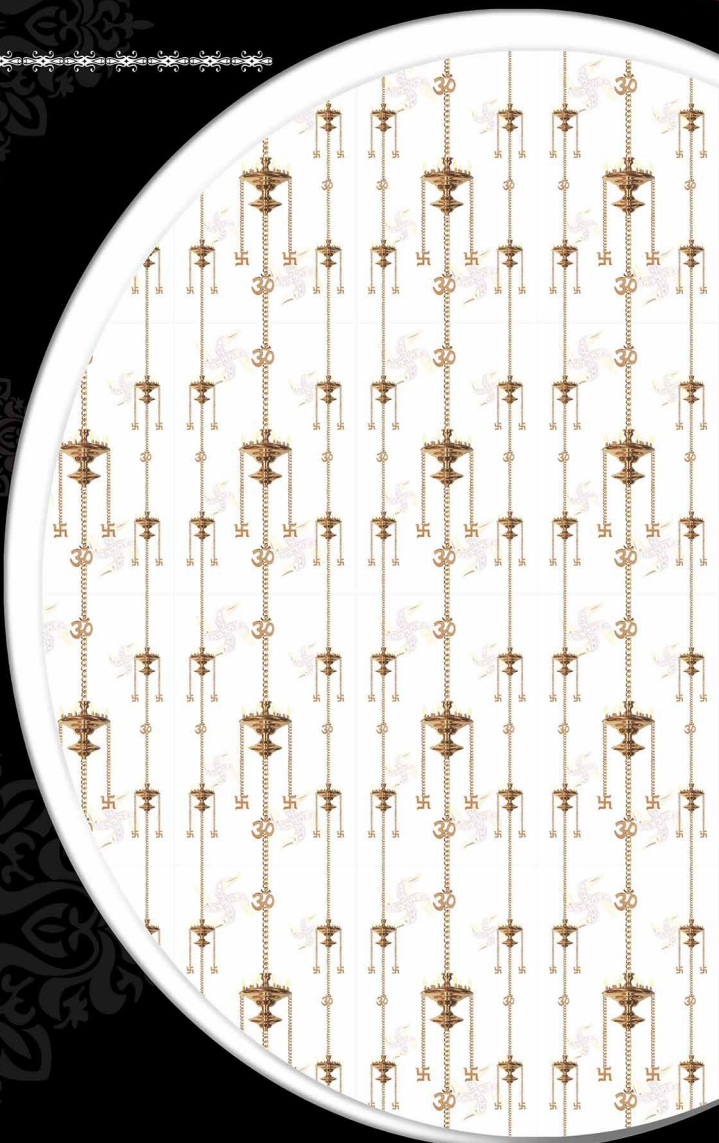

5022-L

5022-F (Antistid Sartin Matt
10"x15" Floor)

Beauty forever.....

Glossy series
10" x 15"

5029-HL1

5031-HL1

5024-D1

5024-F (Antistid Sartin Matt
10"x15" Floor)

8067-HL B0

8067-HL D0

8067-D

8067-HL E0

8067-L

8067-HL F0

Beauty forever.....

Glossy series
10" x 15"

8068-HL0

PLAIN WHITE-0

Beauty forever.....

Glossy series
10" x 15"

8069-L0

8069-HL0A

8069-HL0B