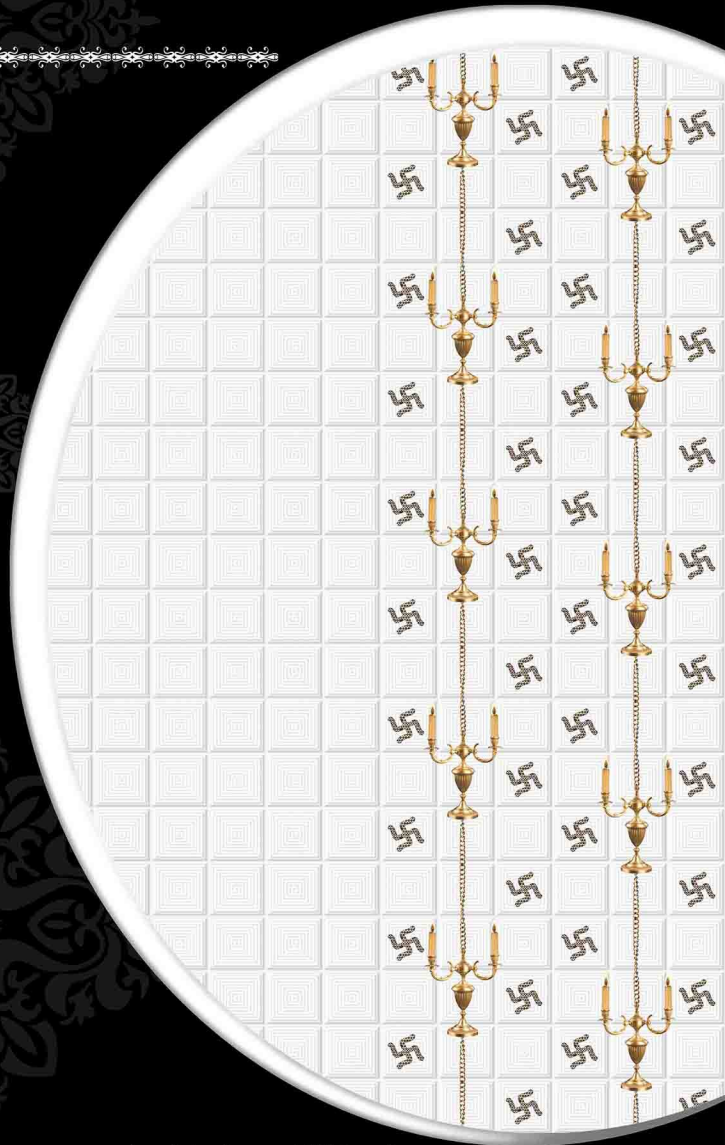

4021-HL-1A

4021-HL-1B

4021-L1

4021-HL-1C

Beauty forever.....

Glossy series
10" x 15"

5022-HL0

5023-HL0

5022-L

5022-F (Antistid Sartin Matt
10"x15" Floor)

Beauty forever.....

Glossy series
10" x 15"

5029-HL1

5031-HL1

5024-D1

5024-F (Antistid Sartin Matt
10"x15" Floor)