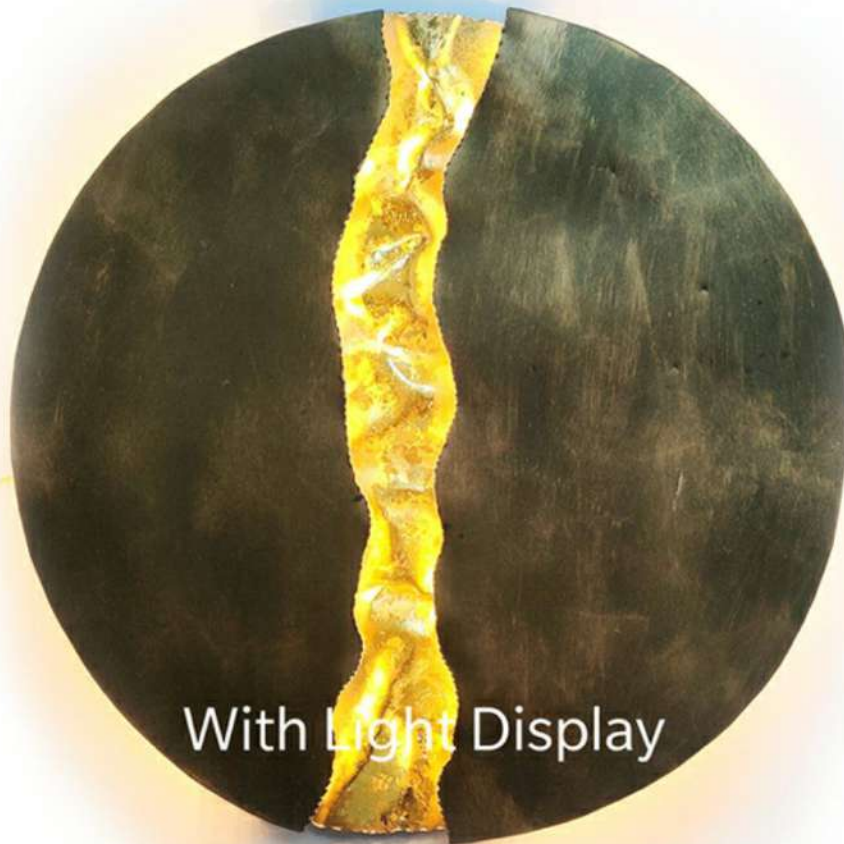

Code : 37978

MRP : 14990/-

Size : 58 X 28 Inch

Code : 37983

MRP : 14990/-

Size : 32 Inch Dai

Without Light Display

With Light Display