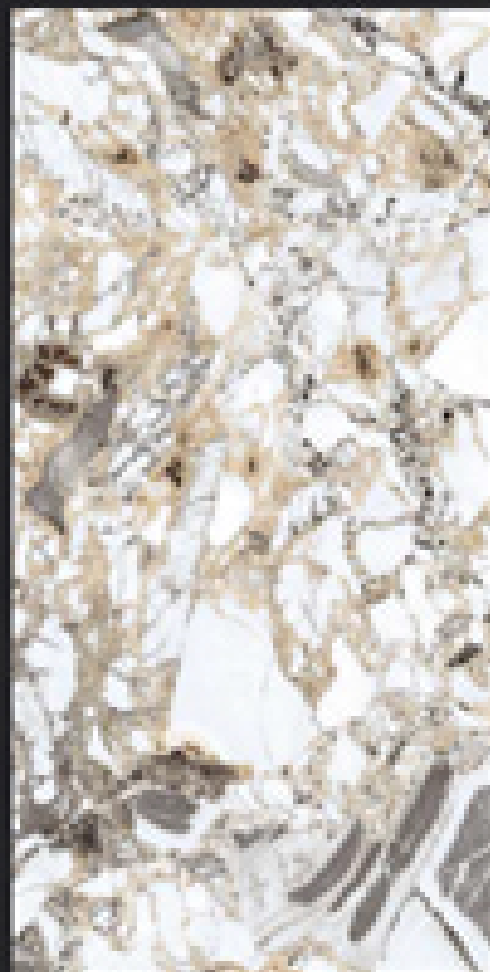

Botticino Crema

Stonella Smoky

Calco white

Aiden Statuario

Dynamic Calacatta

Barro Stone

Spider Grey

Thunder Beige